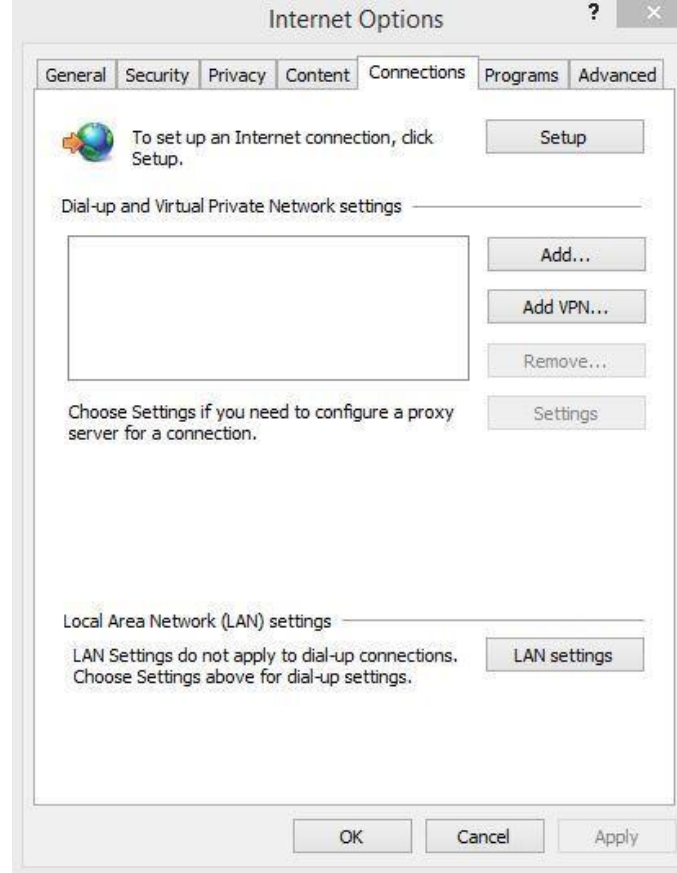

## Internet Explorer için Proxy Ayarları

1.Ekranın sağ üst köşesinde yıldızın sağındaki imgeyi tıklıyoruz. Bu işlemden sonra karşınıza aşağıdaki pencere çıkacaktır. Bu pencerede **Internet Options / Internet Seçenekleri** sekmesini tıklıyoruz.

2.Karşınıza çıkan penceredeki **Connections / Bağlantılar** sekmesini ve ardından **Lan Settings /Yerel Ağ Ayarları** ' nı tıklayınız.

3. Açılan pencerede **Use automatic configuration script/Otomatik yapılandırma komut dosyası kullan** kutucuğunu işaretleyin. Bu işlemin sonrasında altta yeni bir kutucuk (**Adress/Adres**) aktif olacaktır. Bu kutucuğa **http://proxy.atilim.edu.tr/proxy.pac** yazınız.