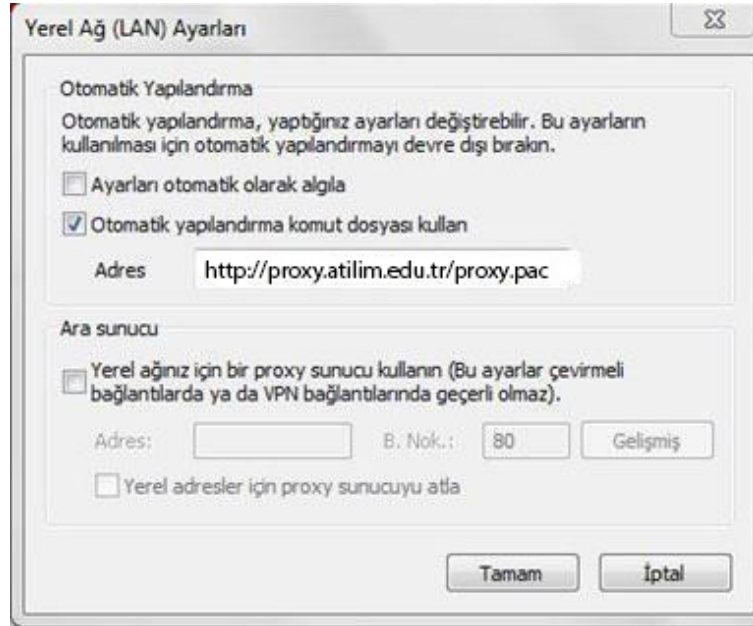

3. Açılan pencerede **Use automatic configuration script/Otomatik yapılandırma komut dosyası kullan** kutucuğunu işaretleyin. Bu işlemin sonrasında altta yeni bir kutucuk (**Adress/Adres**) aktif olacaktır. Bu kutucuğa **http://proxy.atilim.edu.tr/proxy.pac** yazınız.

Bu işlemten sonra işlem sırasında açılan bütün pencereleri Okey/Tamam tıklayarak kapatınız.

Kütüphane kaynaklarına erişmek istediğinizde e-mail kullanıcı adınız ve şifrenizi kullanarak kaynaklara erişebilirsiniz.