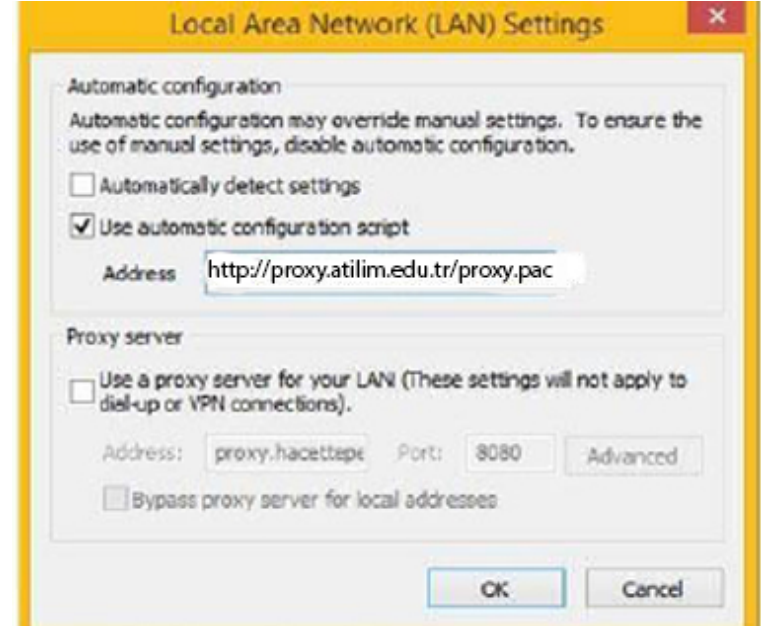

3. Açılan pencerede **Use automatic configuration script/Otomatik yapılandırma komut dosyası kullan** kutucuğunu işaretleyin. Bu işlemin sonrasında altta yeni bir kutucuk (**Adress/Adres**) aktif olacaktır. Bu kutucuğa **http://proxy.atilim.edu.tr/proxy.pac** yazınız.

Bu işlemten sonra işlem sırasında açılan bütün pencereleri Okey/Tamam tıklayarak kapatınız.

Kütüphane kaynaklarına erişmek istediğinizde e-mail kullanıcı adınız ve şifrenizi kullanarak kaynaklara erişebilirsiniz.