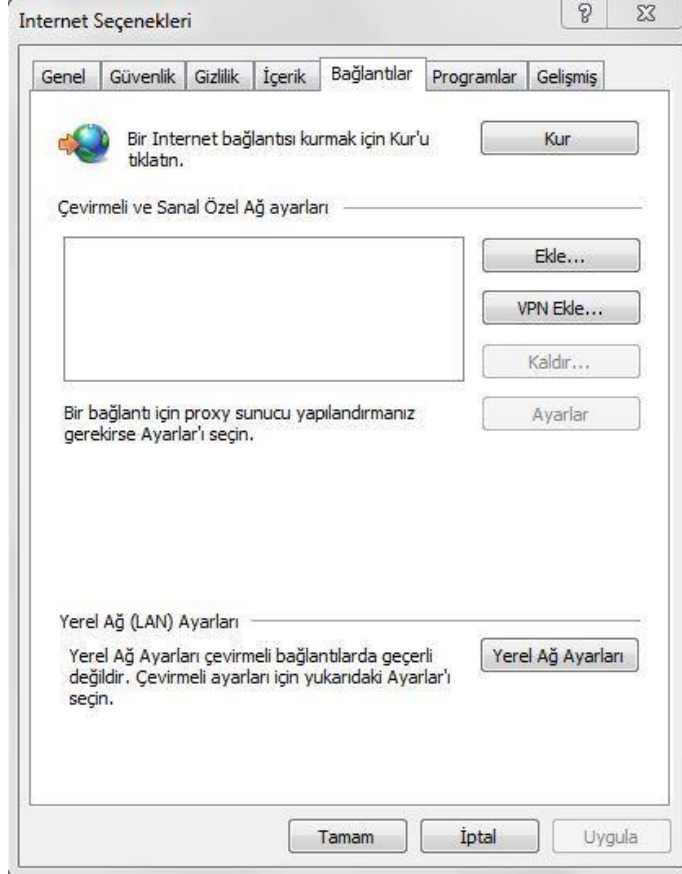

2.Karşınıza çıkan penceredeki **Connections / Bağlantılar** sekmesini ve ardından **Lan Settings /Yerel Ağ Ayarları** ' nı tıklayınız.