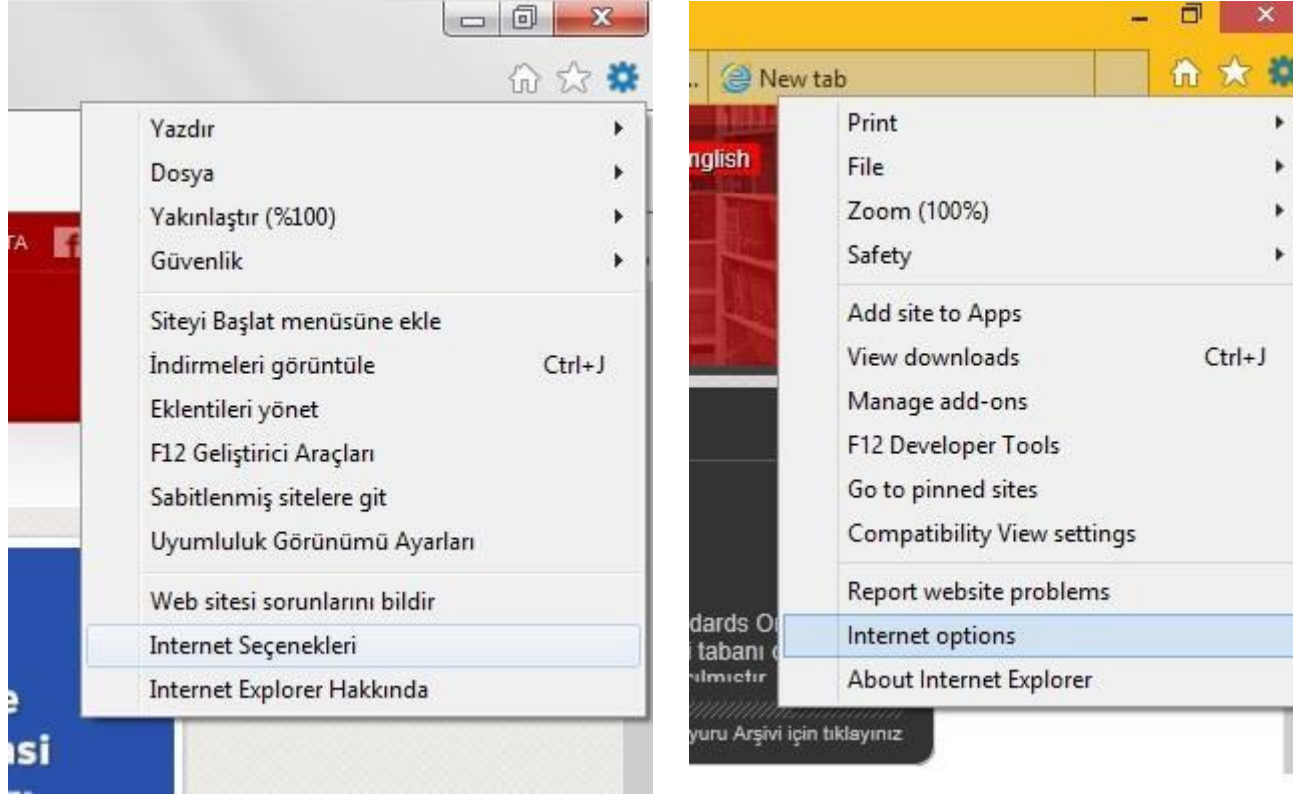

## Internet Explorer için Proxy Ayarları

1.Ekranın sağ üst köşesinde yıldızın sağındaki imgeyi tıklıyoruz. Bu işlemden sonra karşınıza aşağıdaki pencere çıkacaktır. Bu pencerede **Internet Options / Internet Seçenekleri** sekmesini tıklıyoruz.