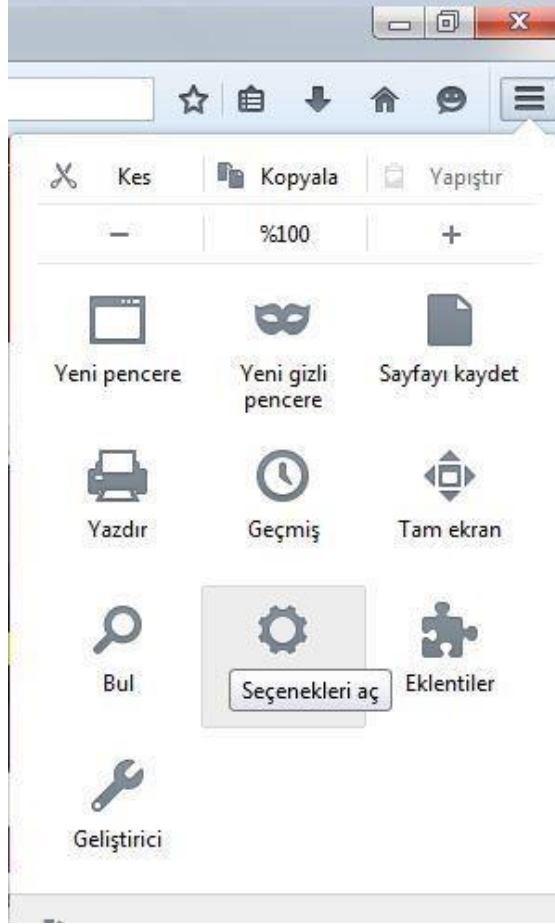

2.Karşınıza aşağıdaki pencere çıkacaktır. Burada pencerenin solundaki **Advanced/Gelişmiş** sekmesini ardından da Network/Ağ sekmesini tıklayınız. Sonrada pencerenin sağındaki **Settings/Ayarlar** butonuna tıklayınız.