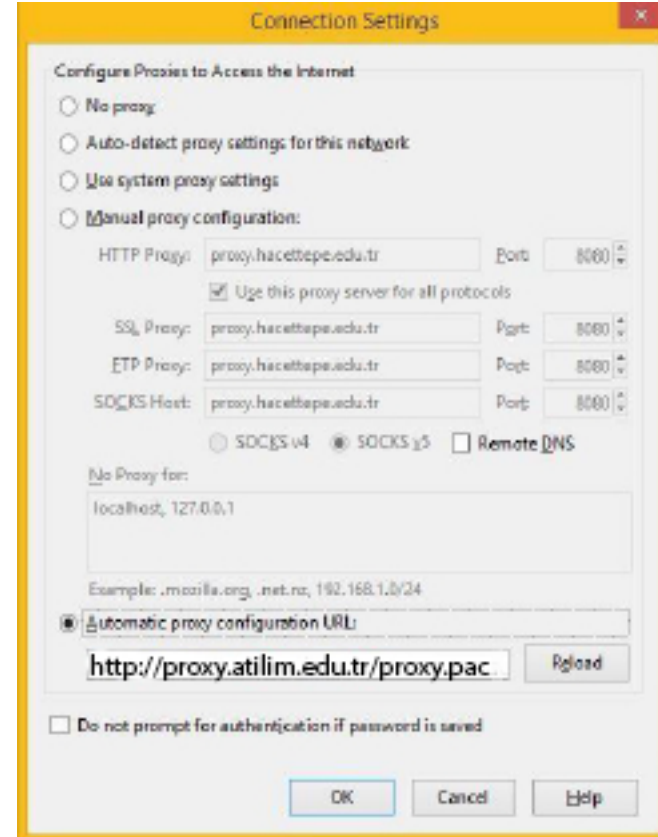

3. Açılan pencerede **Automatic proxy configuration URL: / Otomatik vekil sunucu URL' si** ni tıklayınız. Aktif olan pencereye altta görüldüğü şekilde <http://proxy.atilim.edu.tr/proxy.pac> yazınız.

Bu işlemden sonra işlem sırasında açılan bütün pencereleri **Okey/Tamam** tıklayarak kapatınız.

Kütüphane kaynaklarına erişmek istediğinizde e-mail kullanıcı adınız ve şifrenizi kullanarak kaynaklara erişebilirsiniz.