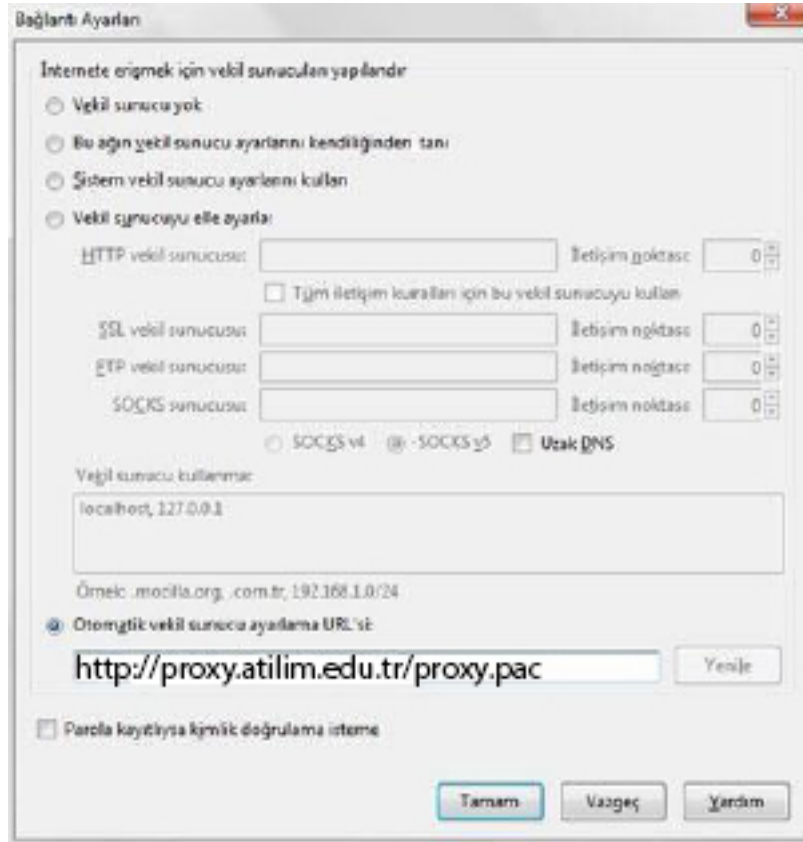

3. Açılan pencerede **Automatic proxy configuration URL: / Otomatik vekil sunucu URL' si** ni tıklayınız. Aktif olan pencereye altta görüldüğü şekilde <http://proxy.atilim.edu.tr/proxy.pac> yazınız.

Bu işlemden sonra işlem sırasında açılan bütün pencereleri **Okey/Tamam** tıklayarak kapatınız.

Kütüphane kaynaklarına erişmek istediğinizde e-mail kullanıcı adınız ve şifrenizi kullanarak kaynaklara erişebilirsiniz.