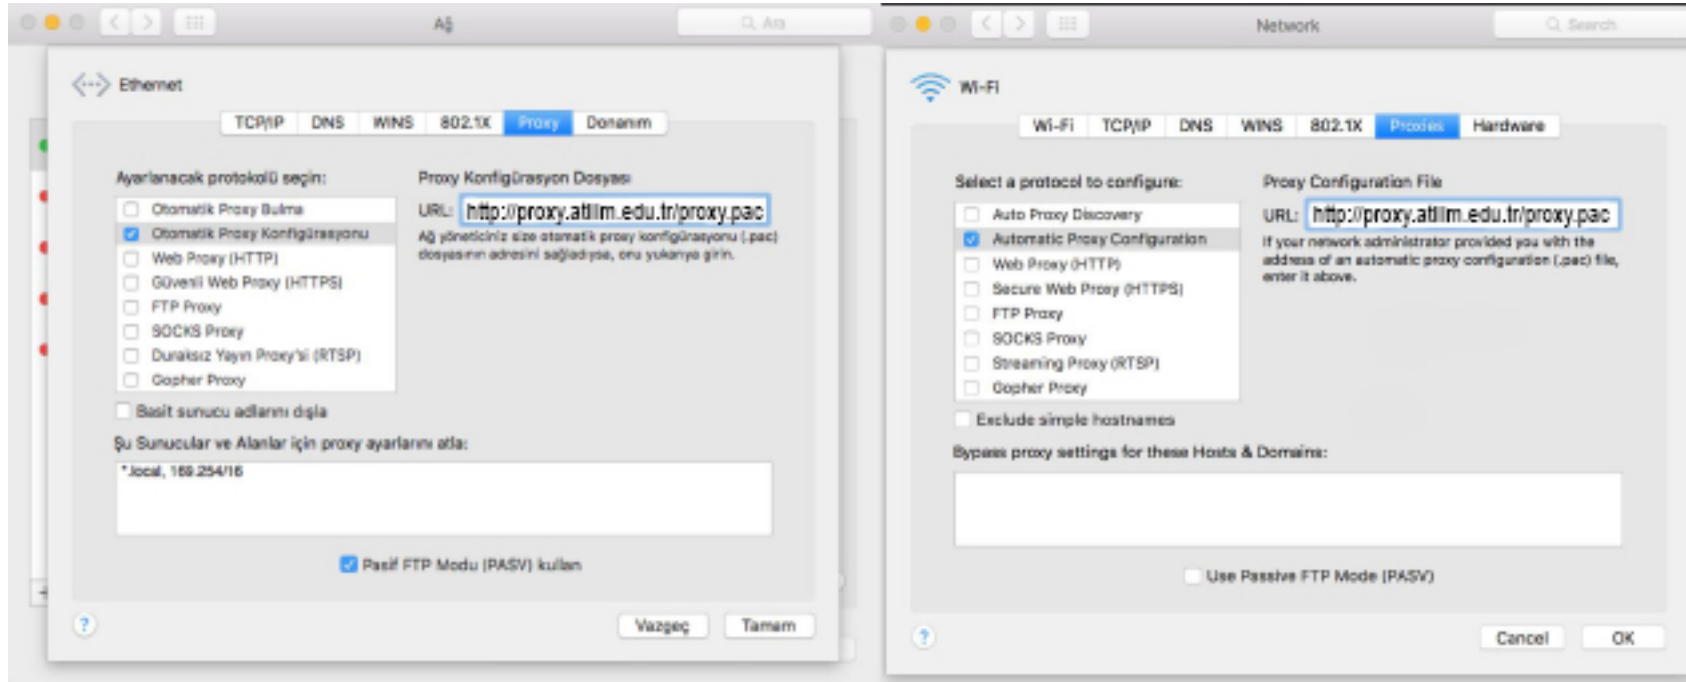

3.Sağ üstteki **Proxies /Proxy** sekmesini tıkladıktan sonra **Automatic Proxy Configuration /Otomatik Proxy Konfigürasyon** 'un başındaki kutucuğu işaretleyiniz.

URL: kutucuğuna <http://proxy.atilim.edu.tr/proxy.pac> yazınız.

Bu işlemden sonra işlem sırasında açılan bütün pencereleri **Okey / Tamam** tıklayarak kapatınız.

Kütüphane kaynaklarına erişmek istediğinizde e-mail kullanıcı adınız ve şifrenizi kullanarak kaynaklara erişebilirsiniz.