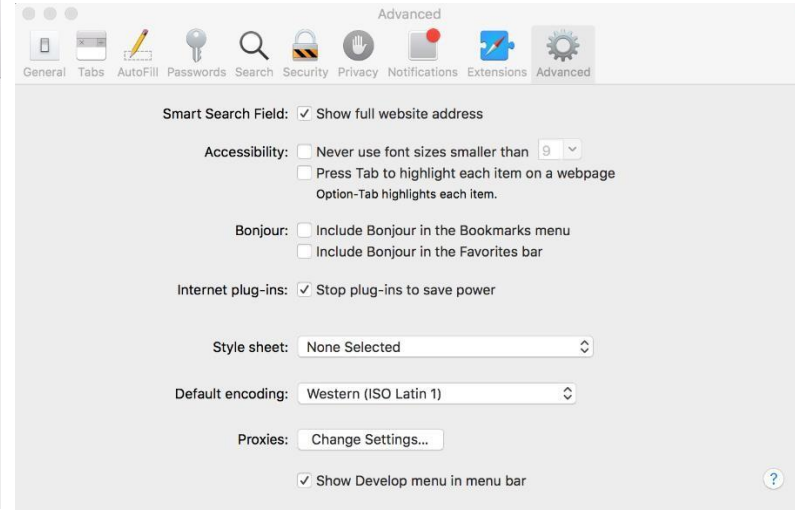

2. Açılan pencerede sağ üst kısımdaki Advanced / İleri Düzey tıklayıp ardından pencerenin alt kısmındaki **Change Settings / Ayarları Değiştir** 'e tıklayınız.