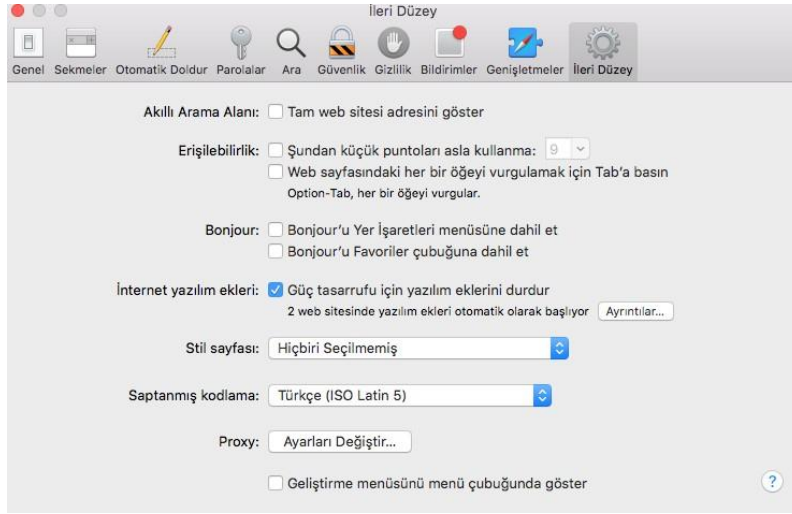

Safari İin Proxy Ayarları

1.Önce Safari web tarayıcısını açınız. Safari yazan yere tıklayıp açılan penceredeki **Preferences / Tercihler** 'i tıklayınız.

2. Açılan pencerede sağ üst kısımdaki Advanced / İleri Düzey tıklayıp ardından pencerenin alt kısmındaki **Change Settings / Ayarları Değiştir** 'e tıklayınız.