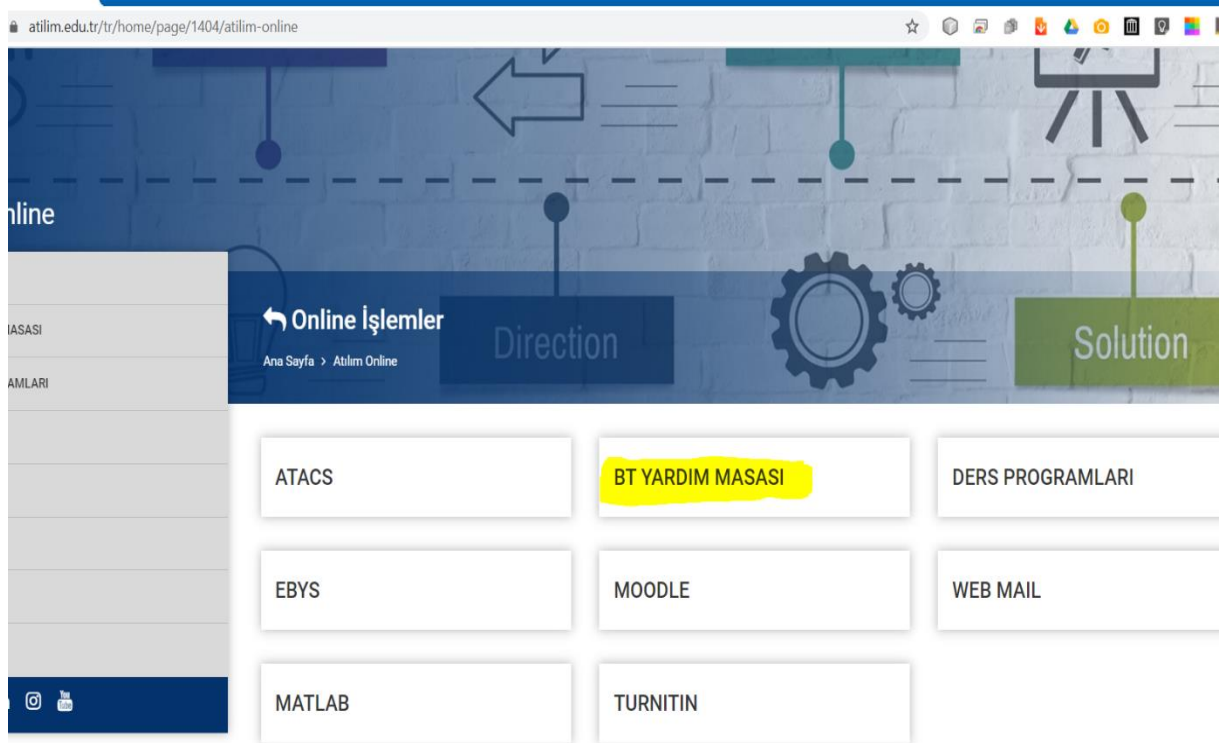

# Öğrenci Office 360 Hesabı Tanımlama Talep İşlemleri

1. [www.atilim.edu.tr](http://www.atilim.edu.tr) Anasayfasında bulunan ATILIM ONLINE linkine tıklayınız.

2. Gelen sayfadan BT YARDIM MASASI'na tıklayınız.

3. ATACS kullanıcı adınız ve şifreniz ile login ekranından giriş yapınız.